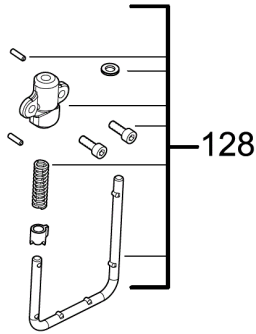

M18 FUEL™ CORDLESS NAILER

Milwaukee Nothing but **HEAVY DUTY**™

Milwaukee Nothing but **HEAVY DUTY**™

M18 FFFN

Original Instructions
Original betriebsanleitung
Notice originale
Istruzioni originali
Manual original
Corpsprohvedie
Original brugsanvisning
Original utagsanvisning
Bruksanvisning / original
Alkuperäiset ohjeet

Original instructions
Original betriebsanleitung
Notice originale
Istruzioni originali
Manual original
Corpsprohvedie
Original brugsanvisning
Original utagsanvisning
Bruksanvisning / original
Alkuperäiset ohjeet

Original Instructions
Original betriebsanleitung
Notice originale
Istruzioni originali
Manual original
Corpsprohvedie
Original brugsanvisning
Original utagsanvisning
Bruksanvisning / original
Alkuperäiset ohjeet

Original Instructions
Original betriebsanleitung
Notice originale
Istruzioni originali
Manual original
Corpsprohvedie
Original brugsanvisning
Original utagsanvisning
Bruksanvisning / original
Alkuperäiset ohjeet