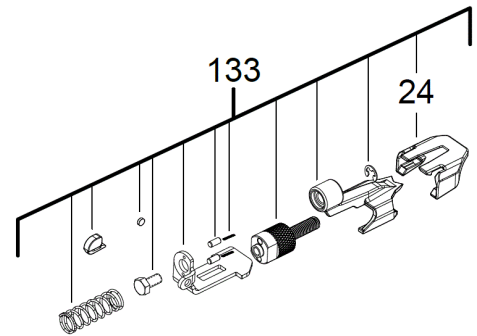

M18 FUEL™ CORDLESS NAILER

Milwaukee Nothing but HEAVY DUTY®

M18 FFN

Original instructions
Original gietmne talmas
Původní návody k použití
Πρωτότυπο οδηγίες χρήσης
Original gietmne talmas
Původní návody k použití
Πρωτότυπο οδηγίες χρήσης

Position	Quantity	Description	Part number	EAN
0012	1	SCREW	4931473076	4058546333782
0014	1	SCREW	4931453966	4002395282531
0024	1	CYLINDER COVER	4931473078	4058546333805
0080	1	ALLEN KEY	4931473084	4058546333867
0120	1	HOOK	4931473087	4058546333898
0130	1	MAGAZINE	4931473097	4058546333997
0133	1	ADJUSTABLE SEGMENT	4931473100	4058546334024
0700	1	CARRYING CASE	4931473104	4058546334062