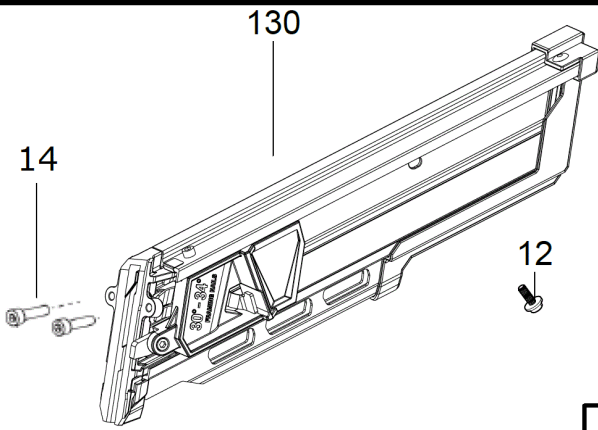

M18 FUEL™ CORDLESS NAILER

Milwaukee Nothing but HEAVY DUTY®

M18 FFN

Original instructions
Original gietmne talmas
Původní návody k použití
Πρωτότυπο οδηγίες χρήσης
Original gietmne talmas
Původní návody k použití
Πρωτότυπο οδηγίες χρήσης

Position	Quantity	Description	Part number	EAN
0012	1	SCREW	4931473076	4058546333782
0014	1	SCREW	4931453966	4002395282531
0024	1	CYLINDER COVER	4931473078	4058546333805
0080	1	ALLEN KEY	4931473084	4058546333867
0120	1	HOOK	4931473087	4058546333898
0130	1	MAGAZINE	4931473097	4058546333997
0133	1	ADJUSTABLE SEGMENT	4931473100	4058546334024
0700	1	CARRYING CASE	4931473104	4058546334062