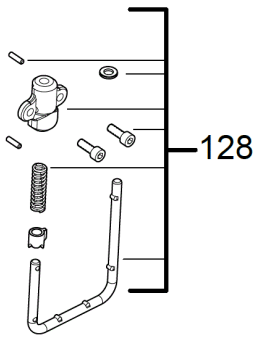

M18 FUEL™ CORDLESS NAILER

Milwaukee Nothing but HEAVY DUTY®

M18 FFN

Original instructions
Original gietmne talmas
Původní návody k použití
Πρωτότυπο οδηγίες χρήσης
Original gietmne talmas
Původní návody k použití
Πρωτότυπο οδηγίες χρήσης

Position	Quantity	Description	Part number	EAN
0012	1	SCREW	4931473076	4058546333782
0014	1	SCREW	4931453966	4002395282531
0024	1	CYLINDER COVER	4931473078	4058546333805
0080	1	ALLEN KEY	4931473084	4058546333867
0120	1	HOOK	4931473087	4058546333898
0130	1	MAGAZINE	4931473097	4058546333997
0133	1	ADJUSTABLE SEGMENT	4931473100	4058546334024
0700	1	CARRYING CASE	4931473104	4058546334062